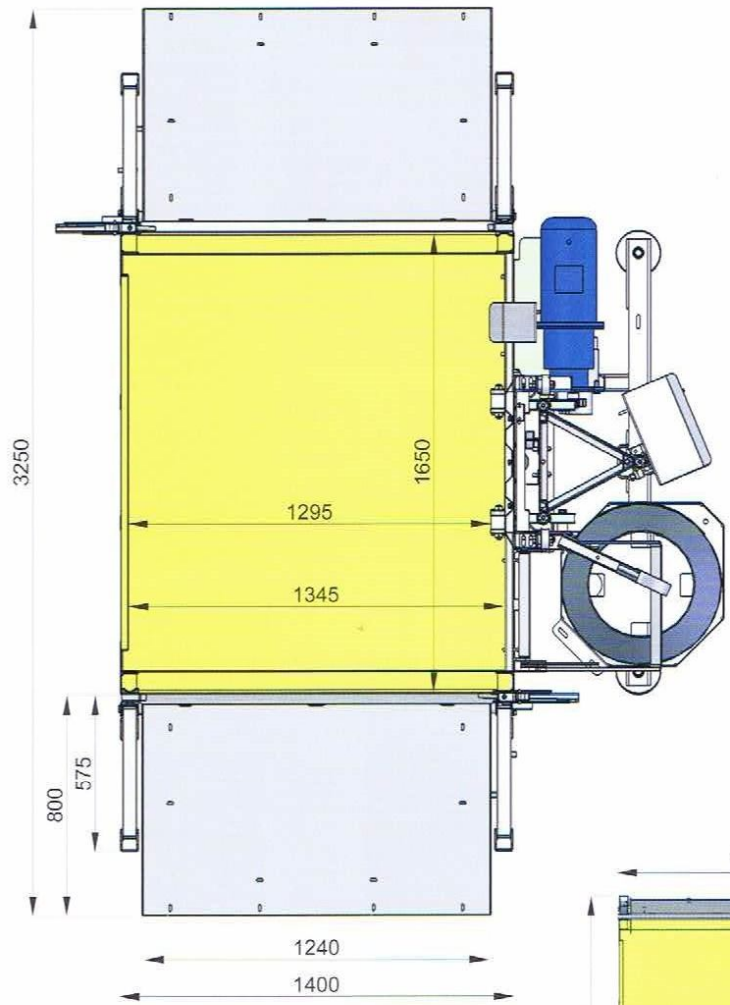

EHPM 700
EHM 700

	700 kg trifase	EHM
↑	+600 kg	EHPM
↑↑	+500 kg	
↑↑↑	+400 kg	
↑↑↑↑	+300 kg	
↑↑↑↑↑	+200 kg	

PIATTAFORMA DI TRASPORTO / MONTACARICHI
TRANSPORT PLATFORM / MATERIAL HOIST

Dati tecnici	Technical Data	Données Techniques	Datos Tecnicos	EHPM 700 trifase	EHM 700 trifase
Capacità di carico	Capacity	Charge Nominale	Capacidad de carga	700 kg	700 kg
Velocità di sollevamento	Lifting speed	Vitesse de lévage	Velocidad de elevación	12 m/min	20 m/min
Massima altezza ancorata	Max anchored height	Hauter max avec ancrages	Altura max con anclajes	120 m	120 m
Dimensioni interne cesta	Platform dimensions	Dimensions du plancher	Dimensiones de cabina	1,73 x 1,34 m	1,73 x 1,34 m
Tensione alimentazione	Input power range	Tension d'alimentation	Tensión de red	380/415 V 50/60 Hz	380/415 V 50/60 Hz
Interruttore protezione linea	Protection switch	Interrupteur de protection	Interruptor de protección	16 A	16 A
Potenza servizio continuo	Power of the motors	Puissance des moteurs	Potencia de motorreductores	1 x 3 kW	1 x 4 kW
Corrente di spunto	Starting current	Ampérage au démarrage	Intensidad de arranque	56 A	66 A
Minima potenza di linea consigliata	Minimum line power suggested	Min. puissance de ligne conseillée	Min. potencia de linea	4,5 kW	6 kW