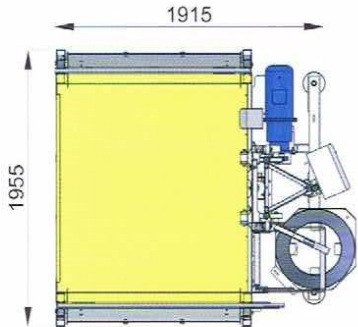

EHPM 700
EHM 700

	700 kg trifase	EHM
↑	+600 kg	EHPM
↑↑	+500 kg	
↑↑↑	+400 kg	
↑↑↑↑	+300 kg	
↑↑↑↑↑	+200 kg	

PIATTAFORMA DI TRASPORTO / MONTACARICHI
TRANSPORT PLATFORM / MATERIAL HOIST

Dati tecnici	Technical Data	Données Techniques	Datos Tecnicos	EHPM 700 trifase	EHM 700 trifase
Capacità di carico	Capacity	Charge Nominale	Capacidad de carga	700 kg	700 kg
Velocità di sollevamento	Lifting speed	Vitesse de lévage	Velocidad de elevación	12 m/min	20 m/min
Massima altezza ancorata	Max anchored height	Hauter max avec ancrages	Altura max con anclajes	120 m	120 m
Dimensioni interne cesta	Platform dimensions	Dimensions du plancher	Dimensiones de cabina	1,73 x 1,34 m	1,73 x 1,34 m
Tensione alimentazione	Input power range	Tension d'alimentation	Tensión de red	380/415 V 50/60 Hz	380/415 V 50/60 Hz
Interruttore protezione linea	Protection switch	Interrupteur de protection	Interruptor de protección	16 A	16 A
Potenza servizio continuo	Power of the motors	Puissance des moteurs	Potencia de motorreductores	1 x 3 kW	1 x 4 kW
Corrente di spunto	Starting current	Ampérage au démarrage	Intensidad de arranque	56 A	66 A
Minima potenza di linea consigliata	Minimum line power suggested	Min. puissance de ligne conseillée	Min. potencia de linea	4,5 kW	6 kW