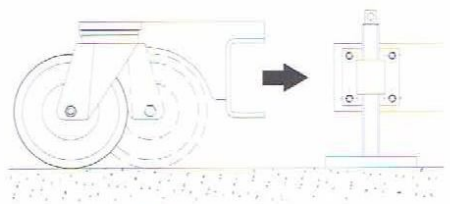

EHPM 700
EHM 700

	700 kg trifase	EHM
↑	+600 kg	EHPM
↑↑	+500 kg	
↑↑↑	+400 kg	
↑↑↑↑	+300 kg	
↑↑↑↑↑	+200 kg	

PIATTAFORMA DI TRASPORTO / MONTACARICHI
TRANSPORT PLATFORM / MATERIAL HOIST

Dati tecnici	Technical Data	Données Techniques	Datos Tecnicos	EHPM 700 trifase	EHM 700 trifase
Capacità di carico	Capacity	Charge Nominale	Capacidad de carga	700 kg	700 kg
Velocità di sollevamento	Lifting speed	Vitesse de lévage	Velocidad de elevación	12 m/min	20 m/min
Massima altezza ancorata	Max anchored height	Hauter max avec ancrages	Altura max con anclajes	120 m	120 m
Dimensioni interne cesta	Platform dimensions	Dimensions du plancher	Dimensiones de cabina	1,73 x 1,34 m	1,73 x 1,34 m
Tensione alimentazione	Input power range	Tension d'alimentation	Tensión de red	380/415 V 50/60 Hz	380/415 V 50/60 Hz
Interruttore protezione linea	Protection switch	Interrupteur de protection	Interruptor de protección	16 A	16 A
Potenza servizio continuo	Power of the motors	Puissance des moteurs	Potencia de motorreductores	1 x 3 kW	1 x 4 kW
Corrente di spunto	Starting current	Ampérage au démarrage	Intensidad de arranque	56 A	66 A
Minima potenza di linea consigliata	Minimum line power suggested	Min. puissance de ligne conseillée	Min. potencia de linea	4,5 kW	6 kW

EHPM 700
EHM 700

Compatibile con:
Interchangeability:

- EHM 400mini
- EHM 1000mini
- EHM 500
- EHM 700
- EHPM 400mini
- EHPM 1000mini
- EHPM 500
- EHPM 700

Configurazioni d'accesso possibili
Possible access configurations

Kit ruote pivotanti
per movimentazione a terra
Rotating wheel kit
for quick positioning

Quattro vitoni di livellamento
Four levelling screw-jacks