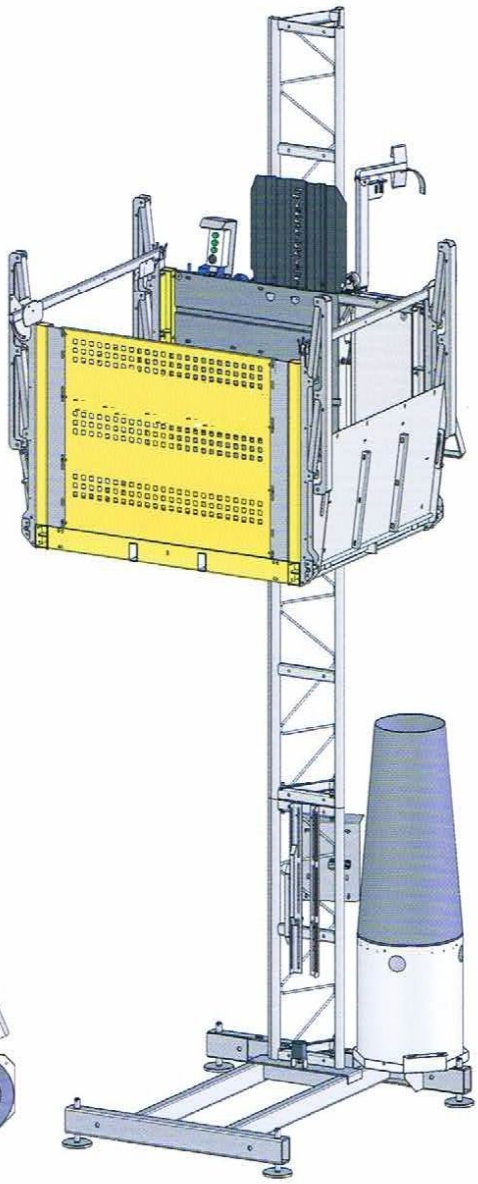

EHPM 700
EHM 700

	700 kg trifase	EHM
↑	+600 kg	EHPM
↑↑	+500 kg	
↑↑↑	+400 kg	
↑↑↑↑	+300 kg	
↑↑↑↑↑	+200 kg	

PIATTAFORMA DI TRASPORTO / MONTACARICHI
TRANSPORT PLATFORM / MATERIAL HOIST

Dati tecnici	Technical Data	Données Techniques	Datos Tecnicos	EHPM 700 trifase	EHM 700 trifase
Capacità di carico	Capacity	Charge Nominale	Capacidad de carga	700 kg	700 kg
Velocità di sollevamento	Lifting speed	Vitesse de lévage	Velocidad de elevación	12 m/min	20 m/min
Massima altezza ancorata	Max anchored height	Hauter max avec ancrages	Altura max con anclajes	120 m	120 m
Dimensioni interne cesta	Platform dimensions	Dimensions du plancher	Dimensiones de cabina	1,73 x 1,34 m	1,73 x 1,34 m
Tensione alimentazione	Input power range	Tension d'alimentation	Tensión de red	380/415 V 50/60 Hz	380/415 V 50/60 Hz
Interruttore protezione linea	Protection switch	Interrupteur de protection	Interruptor de protección	16 A	16 A
Potenza servizio continuo	Power of the motors	Puissance des moteurs	Potencia de motorreductores	1 x 3 kW	1 x 4 kW
Corrente di spunto	Starting current	Ampérage au démarrage	Intensidad de arranque	56 A	66 A
Minima potenza di linea consigliata	Minimum line power suggested	Min. puissance de ligne conseillée	Min. potencia de linea	4,5 kW	6 kW

Kit ruote pivotanti
per movimentazione a terra
Rotating wheel kit
for quick positioning

Quattro vitoni di livellamento
Four levelling screw-jacks